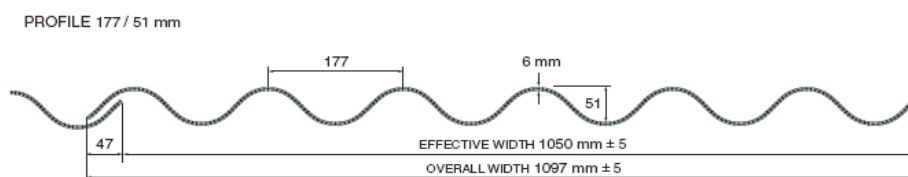

Hielo				6000X2100	
Espesor	Estructura	Grs/m2	€/m2	Código	€/Ud.
8	2 Paredes	1.500	16,63 €	PPCCB2A008	209,54 €
10	2 Paredes	1.700	18,85 €	PPCCB2A010	237,51 €
16	7 Paredes	2.600	29,25 €	PPCCB2A016	368,55 €

Los pesos indicados son aproximados.

Consultar otros formatos.

Accesorios Policarbonato Celular	Código	€/Ud.
Perfil en H 4-6 mm, 6 m. de longitud	HPC006	39,94 €
Perfil en H 8 mm, 6 m. de longitud	HPC008	43,13 €
Perfil en H 10 mm, 6 m. de longitud	HPC010	43,13 €
Perfil en H 16 mm, 6 m. de longitud	HPC016	82,45 €
Perfil en U 6 mm, 2,1 m. de longitud	UPC006	3,93 €
Perfil en U 8 mm, 2,1 m. de longitud	UPC008	4,20 €
Perfil en U 10 mm, 2,1 m. de longitud	UPC010	4,20 €
Perfil en U 16 mm, 2,1 m. de longitud	UPC016	5,38 €
Ml. perfil aluminio anodizado plata 60 mm. (barras 6 m.)	MPUAP	7,19 €
Ml. goma base 60 mm. (rollos 60 m.)	MGBASE	2,67 €
Ml. goma uña (rollos 120 m.)	MGUÑA	0,96 €
Ml. cinta cierre aluminio 25 mm. (rollos 50 m.)	MCCAL25	0,72 €
Ml. cinta cierre aluminio 38 mm. (rollos 50 m.)	MCCAL38	0,81 €
Ml. cinta cierre poliester metalizado 50 mm. (rollos 50 m.)	MCCPR50	0,85 €
Ml. cinta cierre poliester metalizado 60 mm. (rollos 50 m.)	MCCPR60	1,01 €
Ml. cinta cierre poliester metalizado porosa 25 mm. (rollos 33 m.)	MCCPRP25	1,08 €
Ml. cinta cierre poliester metalizado porosa 38 mm. (rollos 33 m.)	MCCPRP38	1,22 €