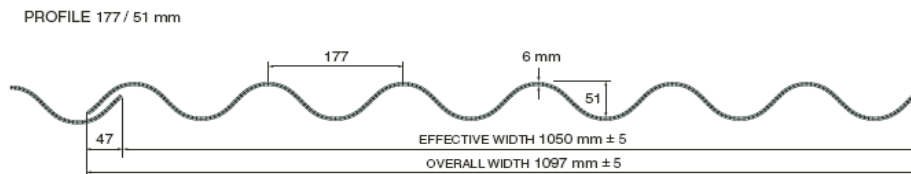

<b>Hielo</b>				6000X2100	
Espesor	Estructura	Grs/m2	€/m2	Código	€/Ud.
8	2 Paredes	1.500	15,40 €	PPCCB2A008	194,04 €
10	2 Paredes	1.700	17,45 €	PPCCB2A010	219,87 €
16	7 Paredes	2.600	27,08 €	PPCCB2A016	341,21 €

Los pesos indicados son aproximados.

Consultar otros formatos.

Accesorios Policarbonato Celular	Código	€/Ud.
Perfil en H 4-6 mm, 6 m. de longitud	HPC006	39,94 €
Perfil en H 8 mm, 6 m. de longitud	HPC008	43,13 €
Perfil en H 10 mm, 6 m. de longitud	HPC010	43,13 €
Perfil en H 16 mm, 6 m. de longitud	HPC016	82,45 €
Perfil en U 6 mm, 2,1 m. de longitud	UPC006	3,93 €
Perfil en U 8 mm, 2,1 m. de longitud	UPC008	4,20 €
Perfil en U 10 mm, 2,1 m. de longitud	UPC010	4,20 €
Perfil en U 16 mm, 2,1 m. de longitud	UPC016	5,38 €
Ml. perfil aluminio anodizado plata 60 mm. (barras 6 m.)	MPUAP	7,19 €
Ml. goma base 60 mm. (rollos 60 m.)	MGBASE	2,67 €
Ml. goma uña (rollos 120 m.)	MGUÑA	0,96 €
Ml. cinta cierre aluminio 25 mm. (rollos 50 m.)	MCCAL25	0,72 €
Ml. cinta cierre aluminio 38 mm. (rollos 50 m.)	MCCAL38	0,81 €
Ml. cinta cierre poliéster metalizado 25 mm. (rollos 50 m.)	MCCPR25	0,85 €
Ml. cinta cierre poliéster metalizado 38 mm. (rollos 50 m.)	MCCPR38	1,01 €
Ml. cinta cierre poliéster metalizado porosa 25 mm. (rollos 33 m.)	MCCPRP25	1,08 €
Ml. cinta cierre poliéster metalizado porosa 38 mm. (rollos 33 m.)	MCCPRP38	1,22 €